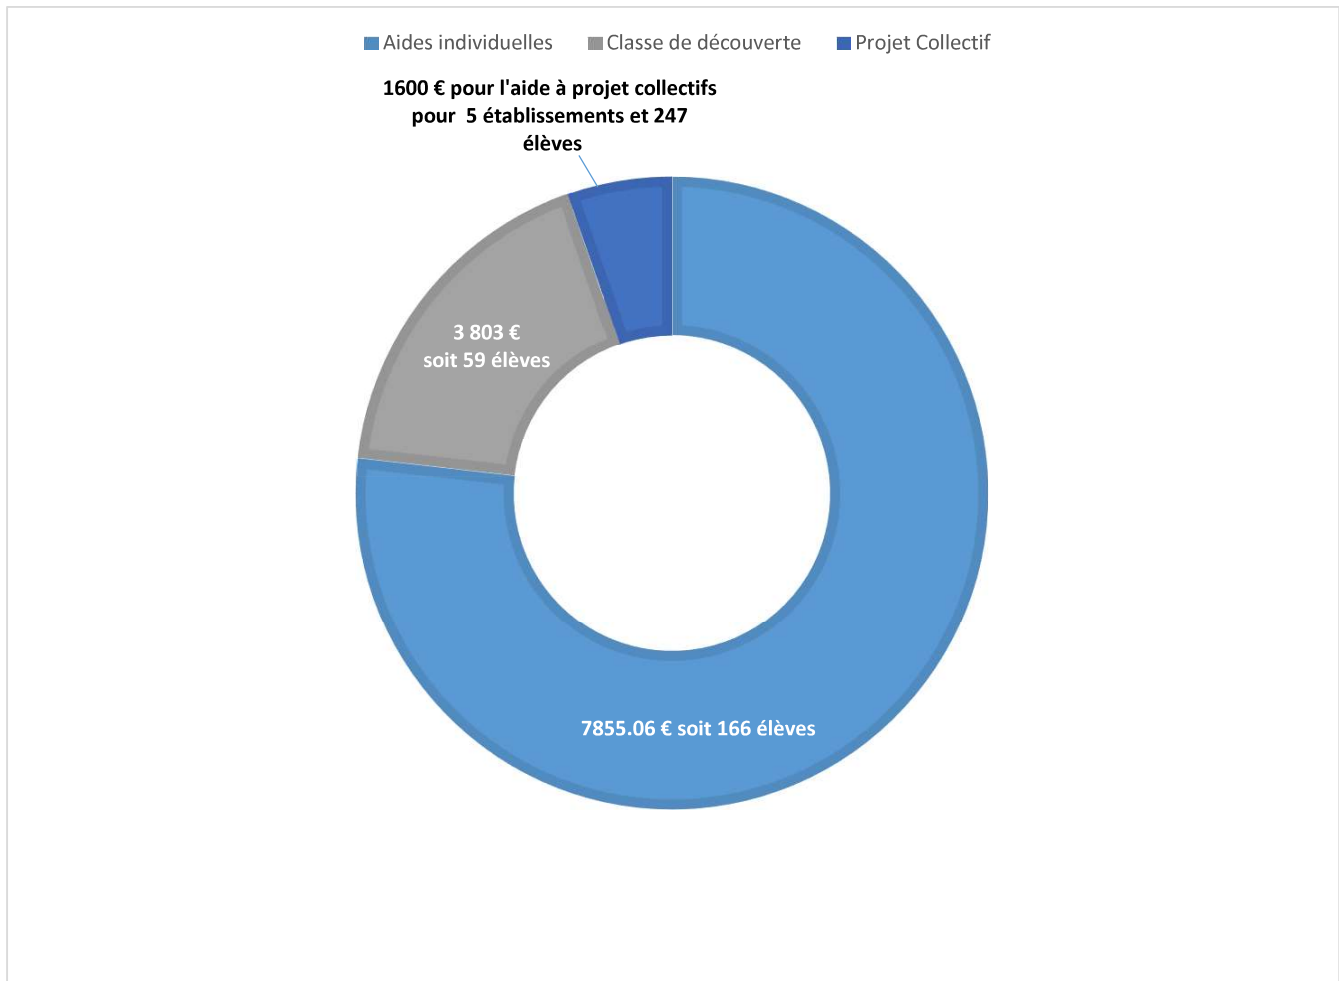

La solidarité en Corrèze

données additionnées 2023

472

C'est le nombre d'élèves aidés en 2023 (cantine, ½ pension, classe de découverte, aides diverses, projet

collectif) pour un montant de **13 258 06€**

SOLIDARITÉ ÉGALITÉ CITOYENNETÉ LAÏCITÉ

www.lespep19.org